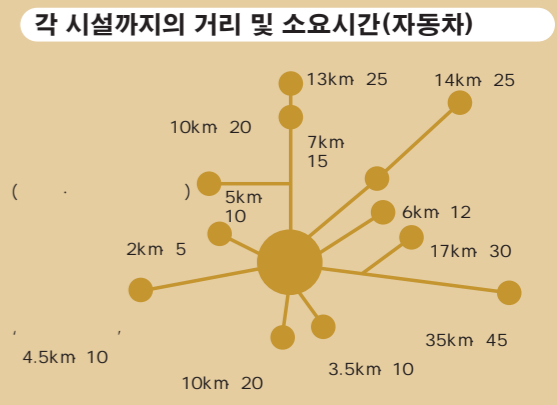

# 베피 주변 엔조이 맵

### 베피시 축제 및 행사 연간 스케줄(예정)

1월	( )
2월	( )
3월	( )
4월	( SPA )
5월	( 5 )
6월	( )
7월	( )
8월	( )
9월	( )
10월	( )
11월	ONSEN ( )
12월	HANABI ( )

**Foreign Tourists  
Emergency Hot Line**  
24  
**080-3220-8822**  
**+81-80-3220-8822**