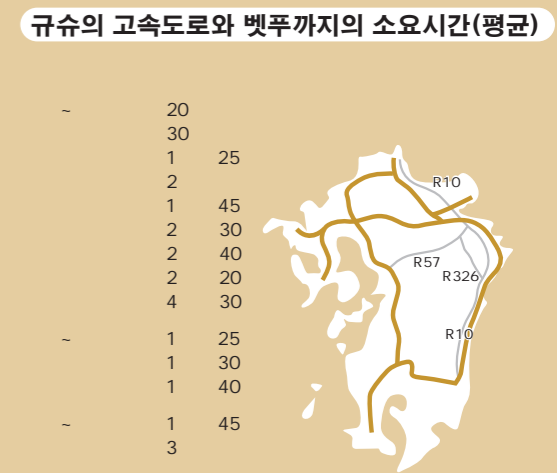

# 베피 주변 엔조이 맵

### 베피시 축제 및 행사 연간 스케줄(예정)

1월	( )
2월	( )
3월	( )
4월	( SPA )
5월	( 5 )
6월	( )
7월	( )
8월	( )
9월	( )
10월	( )
11월	ONSEN ( )
12월	HANABI ( )

**Foreign Tourists  
Emergency Hot Line**  
24  
**080-3220-8822**  
**+81-80-3220-8822**

**‘베피팔탕(別府八湯)’이란?**  
‘베피 온천, ‘하마와키 온천’, ‘간카이지 온천’, ‘호리타 온천’, ‘묘반 온천’, ‘간나와 온천’, ‘시바세키 온천’, ‘가메가와 온천’ 등 8개의 온천을 총칭하는 말로 특정한 온천입욕시설의 명칭이 아닙니다. 단, 동일한 이름의 온천시설이 몇 군데 있습니다.